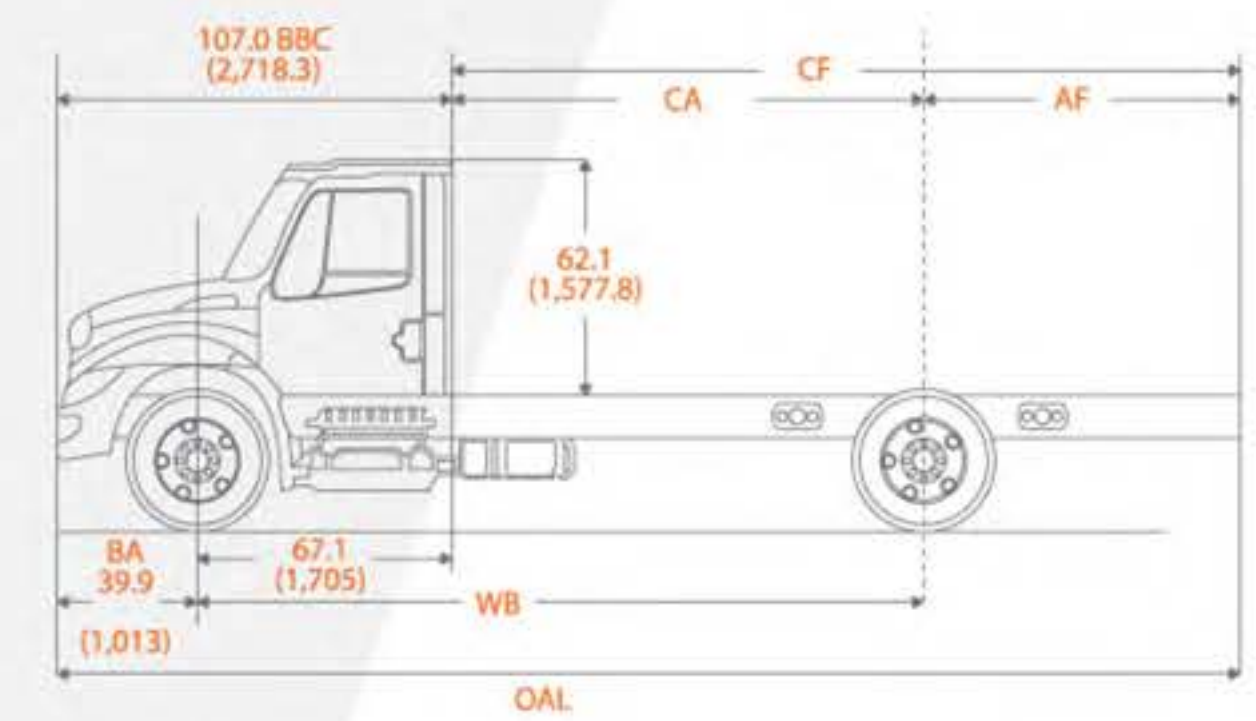

DIMENSIONES Y CAPACIDADES:

	in.	mm.
Distancia entre ejes (WB)	236.0	5,994.4
Cabina a eje trasero (CA)	168.9	4,290.1
Cabina a fin de chasis (CF)	266.9	6,779.3
Volado trasero (AF)	98.0	2,489.2
Largo total (OAL)	373.9	9,497.1

	lb.	kg.
Peso bruto vehicular (PBV)	35,000	15,875.7
Capacidad delantera	12,000	5,443.1
Capacidad trasera	23,000	10,432.6
Peso vehicular	10,396	4,715.5
Peso en eje trasero	4,086	1,853.3
Peso en eje delantero	6,310	2,862.2

OnCommand Connect Único sistema de telemetría en México, con un ingeniero de campo dedicado a tu camión.

NOTA: Los pesos vehiculares son aproximados y pueden variar de acuerdo a las especificaciones del vehículo. Nota: Navistar México, S. de R.L. de C.V. en su afán de mejora continua, se reserva el derecho de cambiar las especificaciones sin previo aviso, quedando exenta de toda responsabilidad. Las fotografías contenidas en este folleto son meramente ilustrativas.