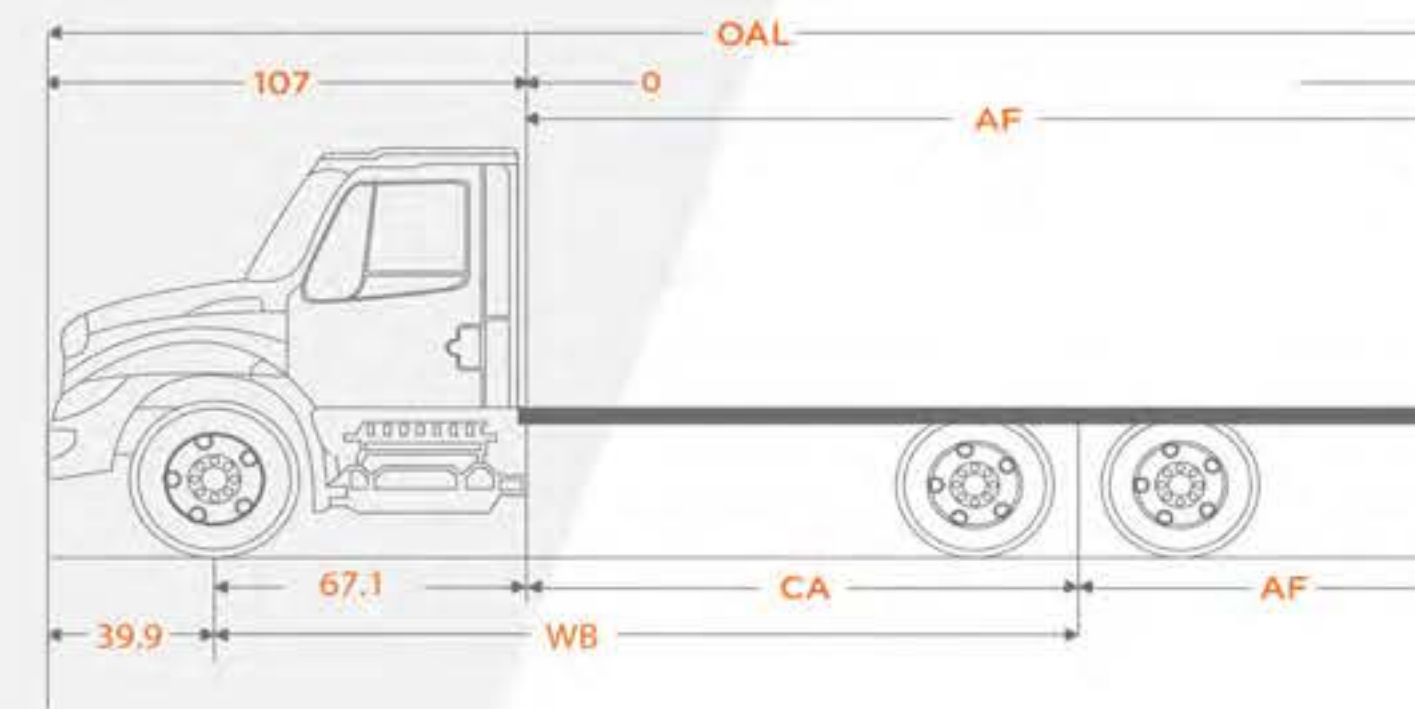

DIMENSIONES Y CAPACIDADES:

	in.	mm.
Distancia entre ejes (WB)	236	5,994.4
Cabina a eje trasero (CA)	168.9	4,290.1
Cabina a fin de chasis (CF)	272.9	6,931.6
Volado trasero (AF)	104	2,641.6
Largo total (OAL)	379.9	9,649.5

	lb.	kg.
Peso bruto vehicular (PBV)	52,000	23,608
Capacidad delantera	12,000	5,448
Capacidad trasera	40,000	18,160
Peso vehicular	13,294	6,035
Peso en eje delantero	6,557	2,976
Peso en eje trasero	6,737	3,058

Único sistema de telemetría en México, con un ingeniero de campo dedicado a tu camión.

**LLEGÓ EL MEDIANO 6X2
CON MAYOR DURABILIDAD.**

NOTA: Los pesos vehiculares son aproximados y pueden variar de acuerdo a las especificaciones del vehículo. Nota: Navistar México, S. de R.L. de C.V. en su afán de mejora continua, se reserva el derecho de cambiar las especificaciones sin previo aviso, quedando exenta de toda responsabilidad. Las fotografías contenidas en este folleto son meramente ilustrativas.