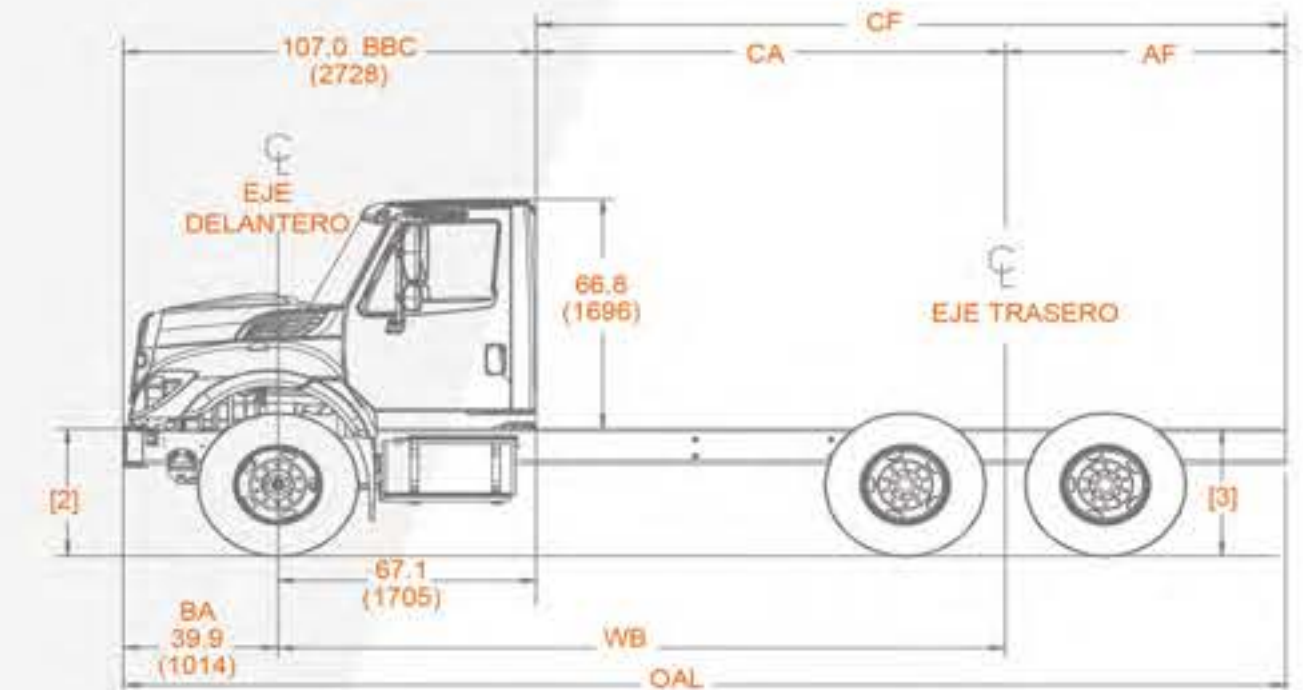

Capacidad 379 lts. (100 gal.)
1 tanque de aluminio

SISTEMA ELÉCTRICO MULTIPLEX

12 volts
2 baterías de 1900 CCA
Alternador 160 Amps. Delco Remy 2851
Diamond Logic

SISTEMA DE ENFRIAMIENTO

Flujo vertical 1228 plg.²
con enfriador de aire de 1167 plg.²

DIRECCIÓN

Tipo Hidráulica
Sheppard M100

EXTERIOR CABINA

Modular nueva generación
Convencional de acero galvanizado por ambos lados
Tratamiento anticorrosivo por inmersión E-coat
Pintura: 2 capas con terminado a base de uretano, 5 años de garantía contra corrosión
Espejos laterales abatibles rectangulares
Espejos convexos en ambos lados
Cofre: fibra de vidrio de 3 piezas
Parrilla: cromada estándar
Defensa: uso rudo, gris

INTERIOR CABINA

De lujo en color gris
Asiento del operador neumático en tela
Banca para dos pasajeros con compartimento inferior
Calefacción y Aire Acondicionado
Volante de posiciones con control crucero
Suspensión neumática de cabina

RINES

Disco de acero, 22.5 x 8.25

LLANTAS

Tipo Radial
Dimensiones: 11R22.5

DIMENSIONES Y CAPACIDADES:

	in.	mm.
Distancia entre ejes (WB)	242.0	6,146.8
Cabina a eje trasero (CA)	174.9	442.5
Cabina a fin de chasis (CF)	278.9	7084.1
Volado trasero (AF)	104.0	2,641.6
Largo total (OAL)	386.2	9,809.5

	lb.	kg.
Peso bruto vehicular (PBV)	60,000	27,215
Capacidad delantera	14,000	6,350
Capacidad trasera	46,000	20,865
Peso vehicular	16,230	7,362
Peso en eje trasero	8,305	3,767
Peso en eje delantero	7,925	3,595

Único sistema de telemetría en México, con un ingeniero de campo dedicado a tu camión.

NOTA: Los pesos vehiculares son aproximados y pueden variar de acuerdo a las especificaciones del vehículo. Nota: Navistar México, S. de R.L. de C.V. en su afán de mejora continua, se reserva el derecho de cambiar las especificaciones sin previo aviso, quedando exenta de toda responsabilidad. Las fotografías contenidas en este folleto son meramente ilustrativas.